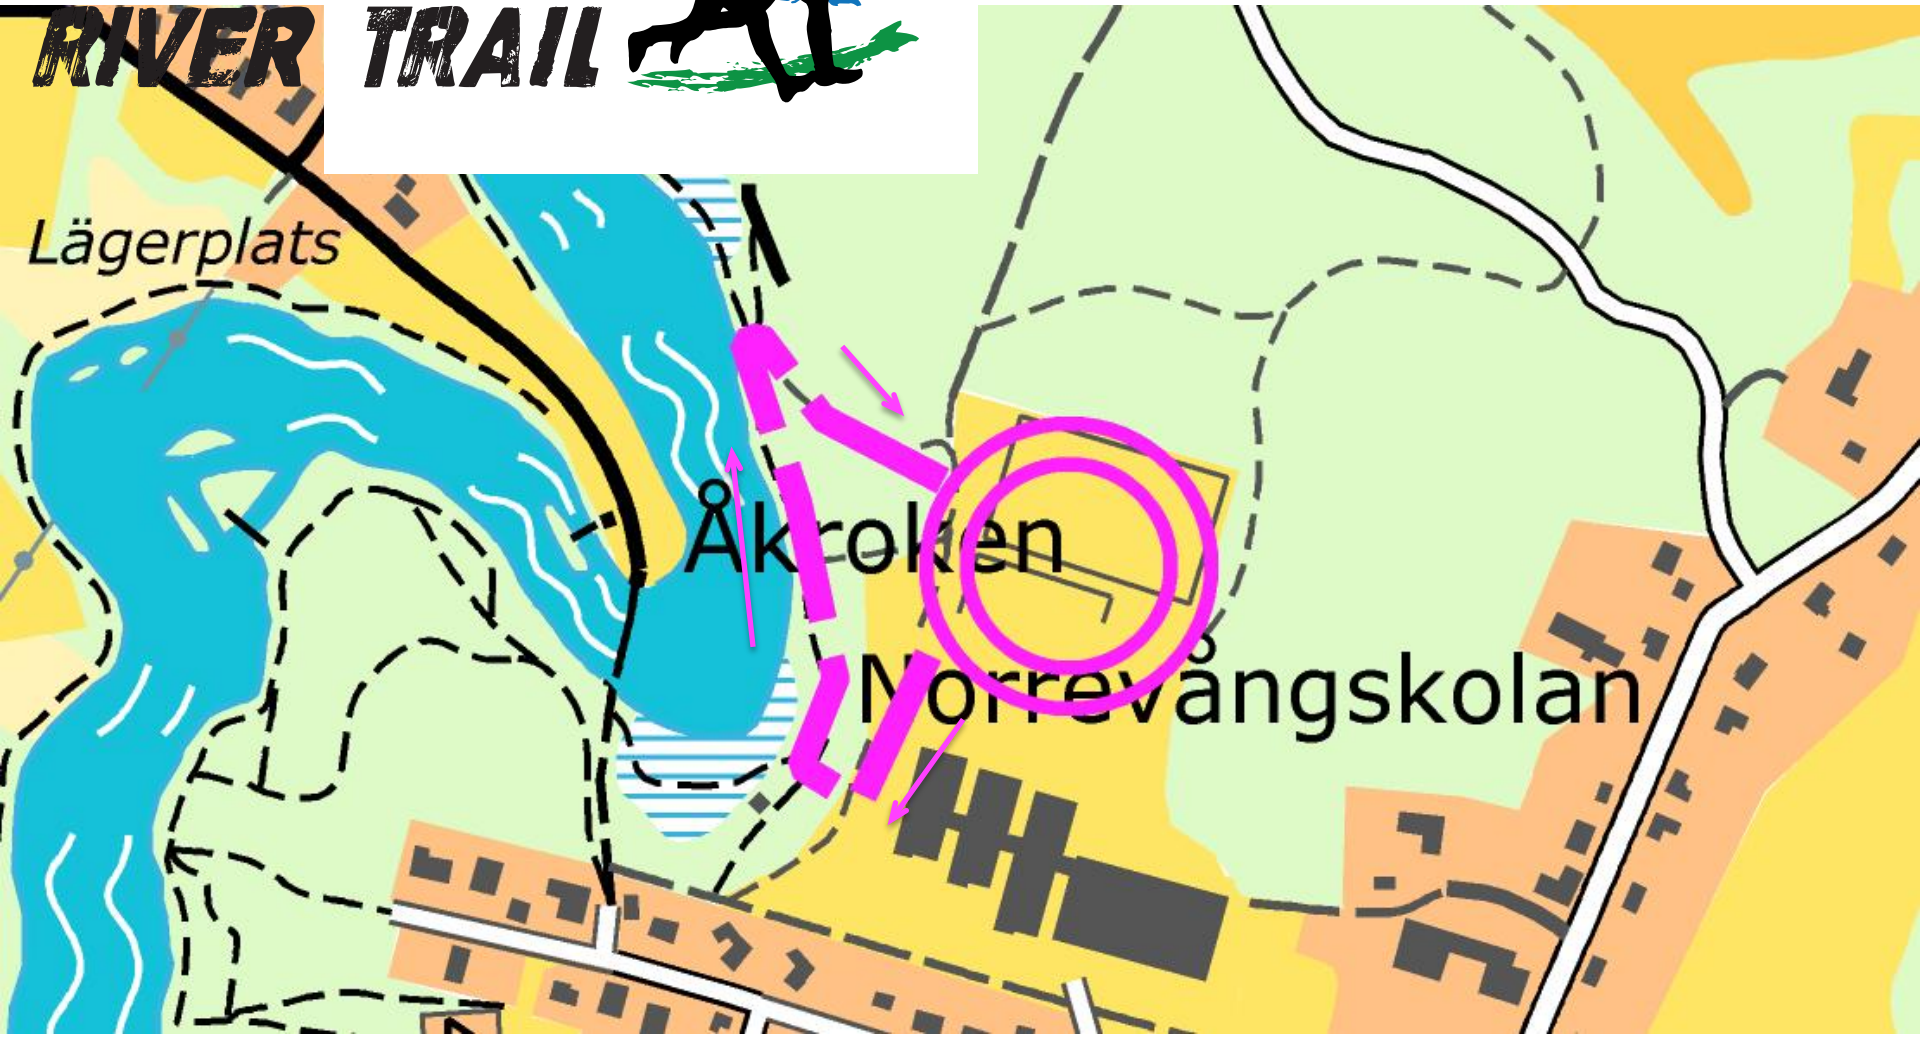

# BLEKINGE RIVER TRAIL

Lägerplats

Åkroken

Norrevångskolan